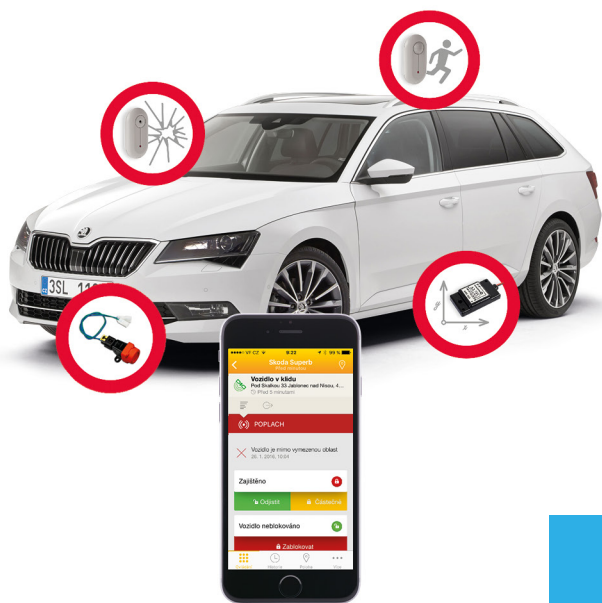

Ochráníme
Vaše auto za Vás

Střežení 24 h denně

Střežení vozidel

Jak to funguje

Střežené vozidlo

Vozidlo je vybavené autoalarmem Atheros a střežené Tísňovou linkou.

Narušení vozidla

Detektory autoalarmu v případě narušení ihned vyšlou signál Tísňové lince.

Tísňová linka

Operátoři okamžitě informují zákazníka a vysílají zásahovou jednotku.

Zásah

Jednotka aktivně dohledá vozidlo. V případě mimořádné události je informována Policie ČR.

Výhody

- o Pomoc při krádeži, tísni či havárii 24 h denně
- o Aktivní dohledání vozidla zásahovou jednotkou
- o Informování Policie ČR v případě mimořádné události
- o Ovládání a monitoring vozidla v aplikaci MyJABLOTRON

	★★★★ Střežení Premium	★★ Střežení	★ Vozidlo Online
Střežení Tísňovou linkou	✓	✓	✗
Výjezd a dohledání vozu zásahovou jednotkou	zdarma	600 Kč/výjezd	✗
Ovládání a monitoring vozidla v MyJABLOTRON	✓	✓	✓
Tvorba knihy jízd	✓	✓	✓
S novým autoalarmem JABLOTRON – Střežení Premium na 3 měsíce ZDARMA!	490 Kč včetně DPH měsíčně (405 Kč bez DPH)	340 Kč včetně DPH měsíčně (281 Kč bez DPH)	240 Kč včetně DPH měsíčně (198 Kč bez DPH)