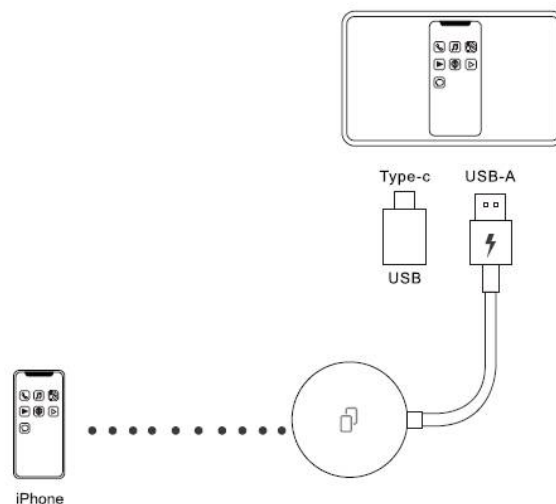

Není potřeba aplikace, stačí připojit a hrát.

Jak používat

1. Připojte adaptér do vozu k originálnímu datovému rozhraní USB nebo USB-C vozu. Obrazovka vozu zůstane na zobrazení zrcadlení vozu, čekání na připojení.
2. Připojte se k iPhone pomocí kabelu USB-C / Lightning.
3. Potřeba počkat asi 5 až 10 sekund na dokončení prvního připojení. Pak můžete přehrávat! užijte si adaptér zrcadlení ve vašem voze s vaším iPhone.

Poznámka:

1. 1: Adaptér Mirror iPhone funguje pouze pro iPhone 6. nebo novější modely s IOS 10 nebo vyšším.
2. 2: Funguje pouze pro vozy s instalovanou funkcí kabelového CarPlay.
3. 3: Poprvé budete upozorněni, zda důvěřovat tomuto zařízení z vašeho iPhone. stačí kliknout na důvěřovat.
4. 4: Žádná podpora telefonního hovoru reproduktorem automobilu během používání funkce zrcadlení do vozu. Podpora hovoru pouze prostřednictvím vašeho iPhone.
5. 5: Ujistěte se, že je vaše funkce bezdrátový CarPlay vypnutá během používání zrcadlení.
6. 6: Žádná podpora videí placených aplikací, jako jsou Amazon, Hulu, Netflix, DircTV, pokud to povolují.
7. 7: Žádná podpora dotykové obrazovky.
8. 8: Pro vaši bezpečnost prosím nesledujte video během jízdy.