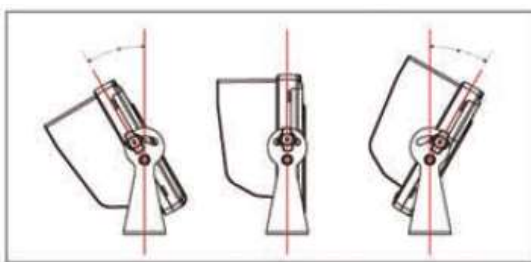

Settings (nastavení): Otočení obrazu monitoru / modrá obrazovka bez signálu / zobrazení trajektorii

Language (Jazyk): nastavení jazyka angličtina / čínština

Instalace monitoru

1. Odšroubujte šrouby a vyjměte monitor. Najděte správné místo pro instalaci držáku typu „U“, připravte 3 šrouby. (Viz obrázky níže)

2. Zafixujte držák pomocí šroubů. Vložte monitor do držáku, upravte úhel a zajistěte jej (viz obrázky níže).

3. Dokončení instalace. Nastavitelný úhel je 30 ° dopředu a 30 ° dozadu. Uživatel si může nastavit vhodný úhel sám (viz níže obrázky)