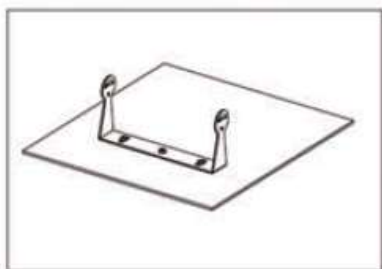

Settings (nastavení): Otočení obrazu monitoru / modrá obrazovka bez signálu / zobrazení trajektorii

Language (Jazyk): nastavení jazyka angličtina / čínština

Instalace monitoru

1. Odšroubujte šrouby a vyjměte monitor. Najděte správné místo pro instalaci držáku typu „U“, připravte 3 šrouby. (Viz obrázky níže)

2. Zafixujte držák pomocí šroubů. Vložte monitor do držáku, upravte úhel a zajistěte jej (viz obrázky níže).

3. Dokončení instalace. Nastavitelný úhel je 30 ° dopředu a 30 ° dozadu. Uživatel si může nastavit vhodný úhel sám (viz níže obrázky)