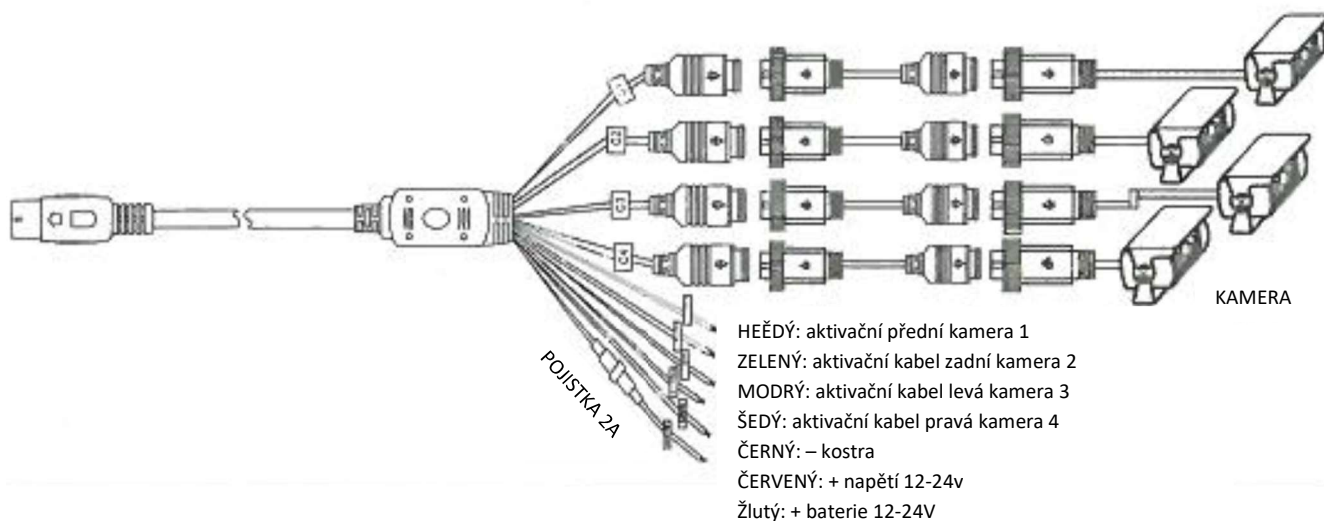

Kabeláž

Výrobce/dovozce: Stualarm import, s.r.o. Na Křivce 30, Praha 10