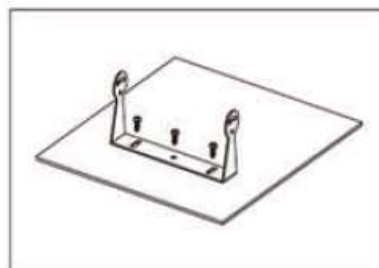

SV702QAHD/SV902QAHD/SV1012QAHD

Návod na použití

Technická specifikace

- 7"/9"/10" monitor TFT
- Rozlišení 800 x 480 / 1024 x 600
- Poměr stran: 16:9
- 4 Video vstupy pro AHD kamery v rozlišení 720P, 960P, 1080P HD 25 fps PAL / CVBS kamery
- PAL a NTSC automatické přepínání
- Napájení: DC 12 V/ 24 V
- Dálkové ovládání, OSD menu
- Sluneční clona
- Rozměr 185 x 120 x 25 mm (včetně držáku a clony 204 x 135 x 73 mm) / rozměry 230 x 155 x 29 mm (včetně držáku a clony 230 x 155 x 68 mm) / rozměry 252 x 170 x 38 mm (včetně držáku a clony 282 x 190 x 74 mm)

2. Zafixujte držák pomocí šroubů. Vložte monitor do držáku, upravte úhel a zajistěte jej (viz obrázky níže).

3. Dokončení instalace. Nastavitelný úhel je 30 ° dopředu a 30 ° dozadu. Uživatel si může nastavit vhodný úhel sám (viz níže obrázky)