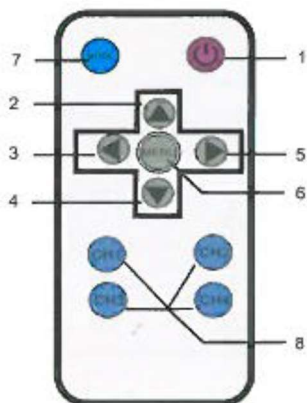

SV702QAHD/SV902QAHD/SV1012QAHD

Návod na použití

Technická specifikace

- 7"/9"/10" monitor TFT
- Rozlišení 800 x 480 / 1024 x 600
- Poměr stran: 16:9
- 4 Video vstupy pro AHD kamery v rozlišení 720P, 960P, 1080P HD 25 fps PAL / CVBS kamery
- PAL a NTSC automatické přepínání
- Napájení: DC 12 V/ 24 V
- Dálkové ovládání, OSD menu
- Sluneční clona
- Rozměr 185 x 120 x 25 mm (včetně držáku a clony 204 x 135 x 73 mm) / rozměry 230 x 155 x 29 mm (včetně držáku a clony 230 x 155 x 68 mm) / rozměry 252 x 170 x 38 mm (včetně držáku a clony 282 x 190 x 74 mm)

Monitor

- 1 MENU
- 2 Kamera AHD1 / zvýšení hodnoty
- 3 Kamera AHD2 / Snížení hodnoty
- 4 POWER zapnutí a vypnutí
- 5 Kamera AHD3 / posuv doleva
- 6 Kamera AHD4 / posuv doprava
- 7 MODE / přepnutí režimu zobrazení kamer
- 8 IR čidlo

Dálkový ovladač

1. POWER zapnutí a vypnutí
- 2 Posun nahoru
3. Snížení hodnoty
4. Posun dolů
5. Zvýšení hodnoty
6. MENU
7. Rozdělení obrazu
8. Zobrazení kamery 1-4 samostatně

Menu monitoru

Picture (Obraz): jas / kontrast / barevná sytost / nastavení obrazu pro každou kameru zvlášť / reset

2. Zafixujte držák pomocí šroubů. Vložte monitor do držáku, upravte úhel a zajistěte jej (viz obrázky níže).

3. Dokončení instalace. Nastavitelný úhel je 30 ° dopředu a 30 ° dozadu. Uživatel si může nastavit vhodný úhel sám (viz níže obrázky)