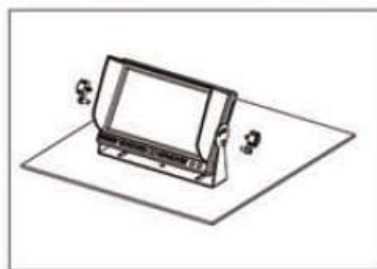

Settings (nastavení): Otočení obrazu monitoru / modrá obrazovka bez signálu / zobrazení trajektorii

Language (Jazyk): nastavení jazyka angličtina / čínština

Instalace monitoru

1. Odšroubujte šrouby a vyjměte monitor. Najděte správné místo pro instalaci držáku typu „U“, připravte 3 šrouby. (Viz obrázky níže)

2. Zafixujte držák pomocí šroubů. Vložte monitor do držáku, upravte úhel a zajistěte jej (viz obrázky níže).

3. Dokončení instalace. Nastavitelný úhel je 30 ° dopředu a 30 ° dozadu. Uživatel si může nastavit vhodný úhel sám (viz níže obrázky)