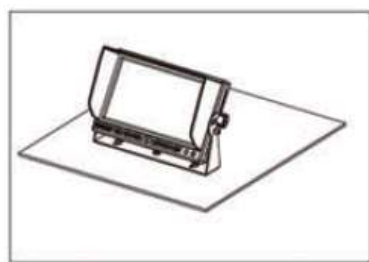

Settings (nastavení): Otočení obrazu monitoru / modrá obrazovka bez signálu / zobrazení trajektorii

Language (Jazyk): nastavení jazyka angličtina / čínština

Instalace monitoru

1. Odšroubujte šrouby a vyjměte monitor. Najděte správné místo pro instalaci držáku typu „U“, připravte 3 šrouby. (Viz obrázky níže)

2. Zafixujte držák pomocí šroubů. Vložte monitor do držáku, upravte úhel a zajistěte jej (viz obrázky níže).

3. Dokončení instalace. Nastavitelný úhel je 30 ° dopředu a 30 ° dozadu. Uživatel si může nastavit vhodný úhel sám (viz níže obrázky)