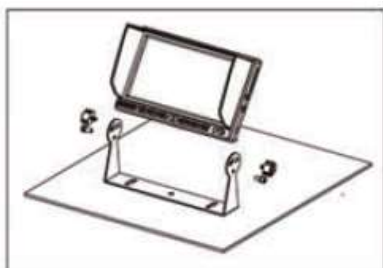

Dálkový ovladač

1. POWER zapnutí a vypnutí
- 2 Posun nahoru
3. Snížení hodnoty
4. Posun dolů
5. Zvýšení hodnoty
6. MENU
7. Rozdělení obrazu
8. Zobrazení kamery 1-4 samostatně

Menu monitoru

Picture (Obraz): jas / kontrast / barevná sytost / nastavení obrazu pro každou kameru zvlášť / reset

Volume (Hlasitost): nemusí být podporováno

Function (Funkce): Otočení obrazu pro každou kameru zvlášť

Zpoždění odpojení kamery pro každou kameru zvlášť

Aktivace / deaktivace světelného senzoru okolního světla

2. Zafixujte držák pomocí šroubů. Vložte monitor do držáku, upravte úhel a zajistěte jej (viz obrázky níže).

3. Dokončení instalace. Nastavitelný úhel je 30 ° dopředu a 30 ° dozadu. Uživatel si může nastavit vhodný úhel sám (viz níže obrázky)