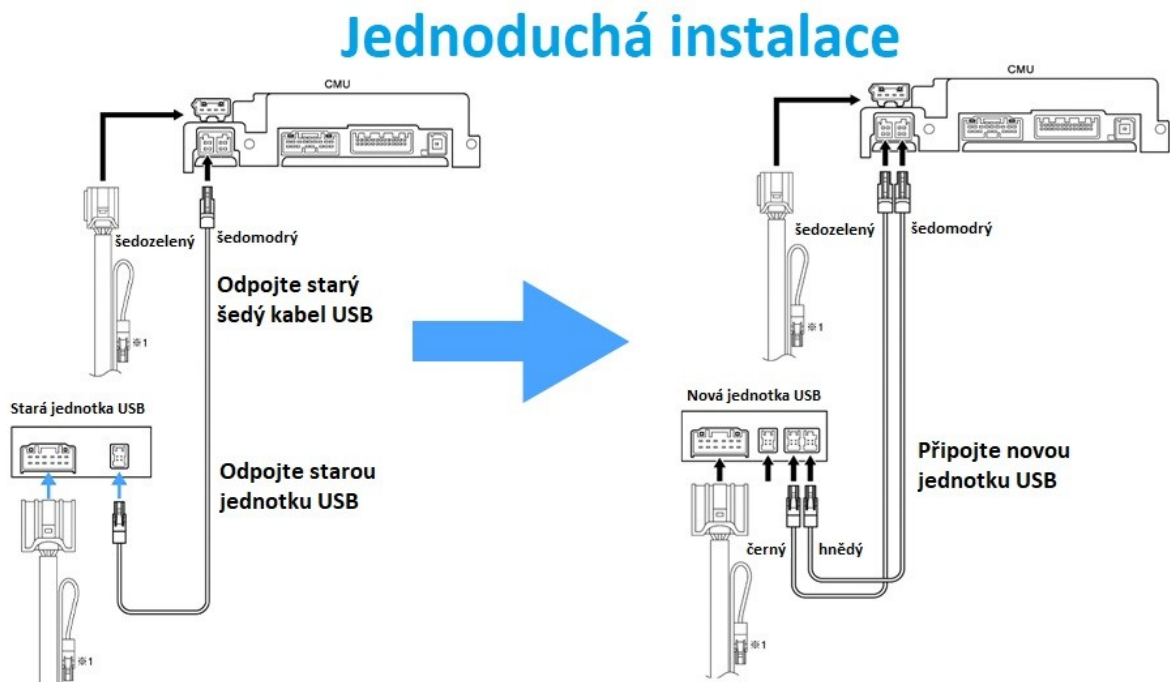

Poznámky k instalaci:

Před zahájením instalace je nutné nejprve aktualizovat firmware. Pokud používáte starší verzi softwaru CMU, USB rozbočovač kompatibilní s CarPlay/Android Auto nemusí být rozpoznán. Software musí být v70.00.21 nebo novější. Pokud ne, aktualizujte software. Jakmile je CMU připojena k USB rozbočovači kompatibilnímu s CarPlay/Android Auto, nelze software aktualizovat.

Technické parametry:

objednací kód OEM: TK78 66 9U0C, TK78669U0C, 00008FZ34

Podrobná kompatibilita:

- Mazda MX-5 2016 - 2020
- Mazda CX-3 2016 - 2019
- Mazda CX-5 2015 - 2020
- Mazda CX-9 2016 - 2020
- Mazda 2 2016 - 2019
- Mazda 3 2014 - 2018
- Mazda 6 2016 - 2020
- Fiat 124 2017 - 2021

Schéma zapojení:

Odpojené konektory zabalte prosím do pěnové hmoty, aby nedocházelo vlivem vibrací k nežádoucím zvukům. Schéma zobrazuje zapojení kabeláže s jedním konektorem, pokud jsou v kabeláži automobilu konektory 2, postupujte stejně jako s jedním konektorem.

Výrobek instalujte v souladu platnou legislativou ČR popř. EU a s požadavky výrobce vozidla. Montáž svěřte odbornému servisu. Výrobek je z právního hlediska po instalaci pevnou součástí automobilu.

VAROVÁNÍ: Výrobek nerozebírejte. V případě, že výrobek rozeberete, tak již nebude možné uplatnit záruku. Tento výrobek není dětská hračka, uložte jej mimo dosah dětí, stejně tak i obalový materiál.

Dovozce: Stualarm import, s.r.o. Na Křivce 30, Praha 10