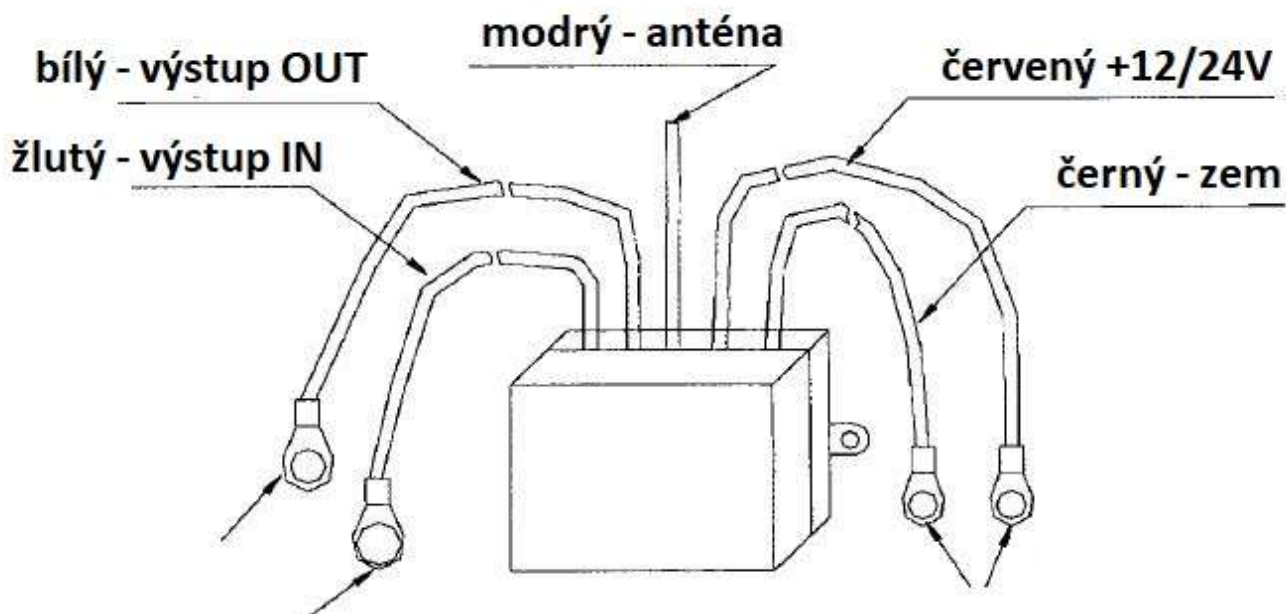

Bezdrátový ovladač navijáku 12V na auto/čtyřkolku, 2x ovladač sbWL12

Příslušenství k navijáku, bezdrátové ovládání navijáku na auto, čtyřkolku 12V, apod.
Pohodlné ovládání zapnutí/vypnutí z jakékoli pozice v okruhu cca 15 metrů.
Umožňuje obsluhu vyhnout se nebezpečné poloze, prodlužuje provozní vzdálenost.
Operátor může sledovat naviják z různých pozic.
Eliminuje vedení kabelu ručního ovládání přes vozidlo.

Technické parametry:

- napájecí napětí: 12V
- materiál: Plast
- rozměry bezdrátového přijímače: 55x40x25 mm
- rozměry bezdrátového ovladače: 100x45x25 mm
- rozměry bezdrátové klíčenky: 50x30x8 mm

Balení obsahuje:

- 1 x dálkový ovladač
- 1 x dálkový ovladač na klíčenku
- 1 x hlavní jednotka

Schéma připojení:

Dálkový ovladač:

Tlačítko OUT: odvíjení lana

Tlačítko IN: navíjení lana

Baterie v ovladači: 12V typ 23A (velký ovladač), 27A (malý ovladač)