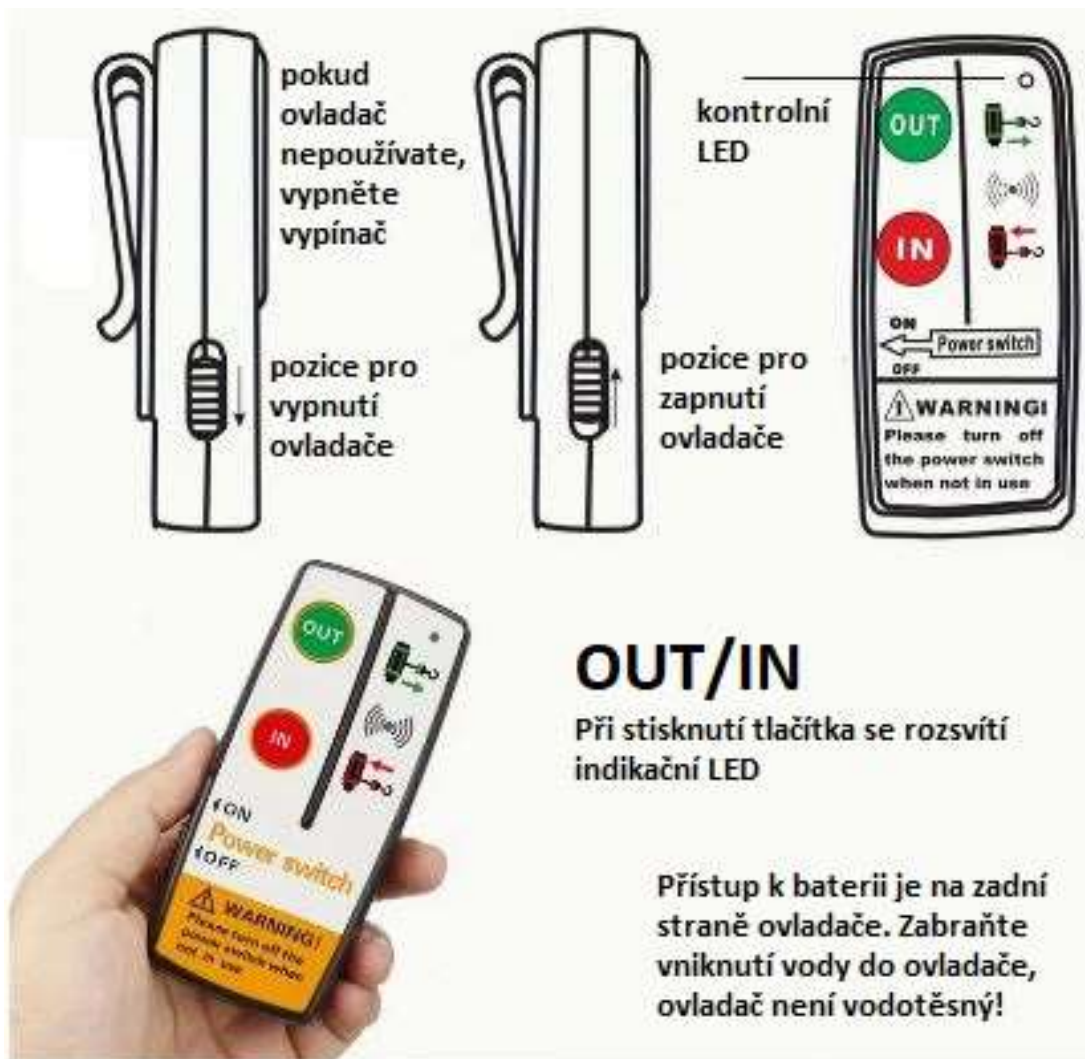

Bezdrátový ovladač navijáku 12V na auto/čtyřkolku, 2x ovladač sbWL12

Příslušenství k navijáku, bezdrátové ovládání navijáku na auto, čtyřkolku 12V, apod.
Pohodlné ovládání zapnutí/vypnutí z jakékoli pozice v okruhu cca 15 metrů.
Umožňuje obsluhu vyhnout se nebezpečné poloze, prodlužuje provozní vzdálenost.
Operátor může sledovat naviják z různých pozic.
Eliminuje vedení kabelu ručního ovládání přes vozidlo.

Technické parametry:

- napájecí napětí: 12V
- materiál: Plast
- rozměry bezdrátového přijímače: 55x40x25 mm
- rozměry bezdrátového ovladače: 100x45x25 mm
- rozměry bezdrátové klíčenky: 50x30x8 mm

Balení obsahuje:

- 1 x dálkový ovladač
- 1 x dálkový ovladač na klíčenku
- 1 x hlavní jednotka

Schéma připojení:

Dálkový ovladač:

Tlačítko OUT: odvíjení lana

Tlačítko IN: navíjení lana

Baterie v ovladači: 12V typ 23A (velký ovladač), 27A (malý ovladač)

Výrobek instalujte v souladu platnou legislativou ČR popř. EU a s požadavky výrobce vozidla. Montáž svěřte odbornému servisu. Výrobek je z právního hlediska po instalaci pevnou součástí automobilu.

VAROVÁNÍ: Výrobek nerozebírejte. V případě, že výrobek rozeberete, tak již nebude možné uplatnit záruku. Tento výrobek není dětská hračka, uložte jej mimo dosah dětí, stejně tak i obalový materiál.